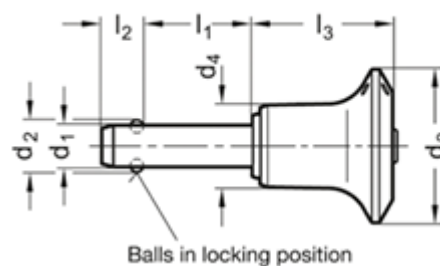

Varenummer: 2011391220
Beskrivelse: E+G rustfast kugle låsepæl
GN 113.9-12-20

Mål

Application example

d1	= 12
d2	= 14.5
d3	= 31
d4	= 16.4
l1	= 20
l2	= 10.6
l3	= 32.7
Load i (N)	= 87

Vægt i (g) = 83